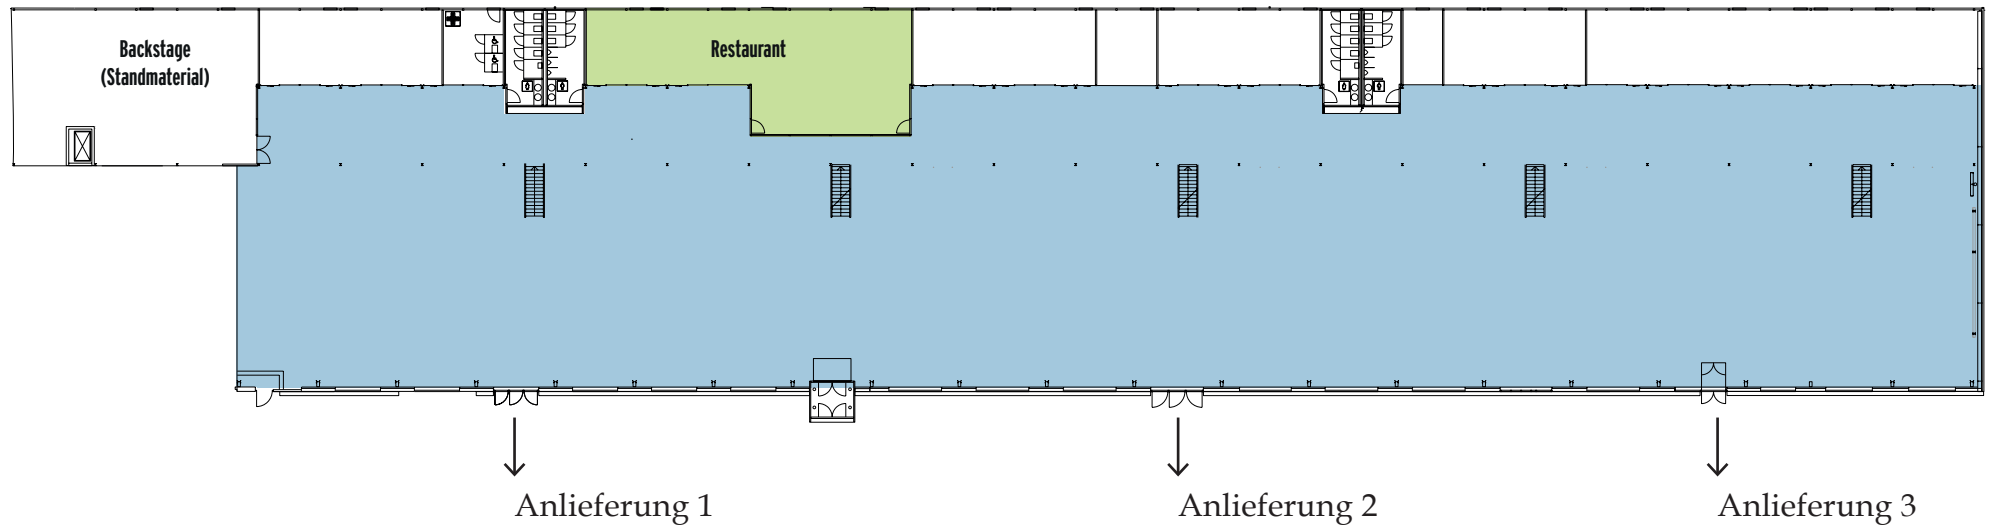

ANLIEFERUNG

ÜBERSICHTSPLAN STAGEONE

ERDGESCHOSS

WICHTIG

Lastwagen dürfen von 9.00 bis 17.00 Uhr an Auf- und Abbautagen entlang dem StageOne parken.

Achtung: Nur zum Entladen und Beladen der Lastwagen.